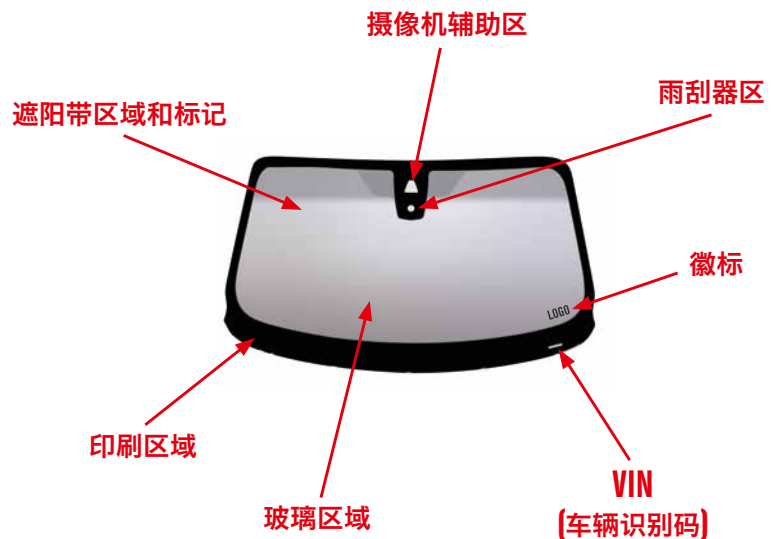

SCREENSCAN-Inspect可以在装运前对最终汽车玻璃产品的表面和大量印刷缺陷进行光学检测，满足严苛的质量要求，避免索赔。所有类型的汽车玻璃均可检测，包括多功能挡风玻璃和隐私玻璃。并向操作人员提供准确信息，精确度高达微米级。

结果：质量精准、索赔减少、盈利能力提高。

助力汽车玻璃最终 最短时间实现

快速投资回报
每年可节省
超过100万

P²-Inspect

切割磨削

PRINTSCAN

印刷

FORMSCAN

弯曲

优势

- 完整的光学检测
- 操作员协助
- 配备附加操作员站可进行人工复检
- 对生产工艺进行总结
- 可靠、客观、可重复

特点

- 玻璃区域的吸光性缺陷
- 印刷区域的透光性缺陷
- 漏印或过印
- 遮阳带的透射率和位置
- 标记和徽标的存在性和位置
- 根据区域进行质量评级
- 采用统计和分析工具进行工艺优化

所有类型的汽车玻璃

- 前挡玻璃
- 边窗
- 天窗
- 后挡玻璃
- 透明玻璃和隐私玻璃

SCREENSCAN-Inspect

SCREENSCAN-Inspect可以检查您的最终汽车玻璃产品是否存在吸光缺陷，例如合片后乃至遮阳带中的毛发或点状缺陷，以及划痕、小孔和漏印等各种印刷缺陷。高级软件还可以帮助您检测多功能挡风玻璃的所有重要区域，例如雨刮器区、摄像机辅助区和车辆识别码区。而雨刮器区中的红外线装置缺失也可以轻松检测。

即使是边窗和天窗上的深色隐私玻璃也可以进行全面检测。

优势： 在装运前拦截住有缺陷的玻璃，避免索赔。