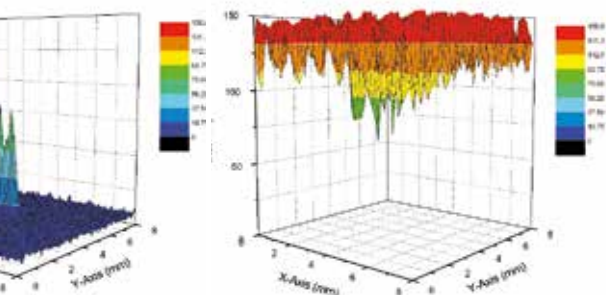

凹坑

气泡

- 降低运营成本，提高盈利率
- 尽管硬件的使用显著减少，但多模式 LED 照明可大幅提高性能