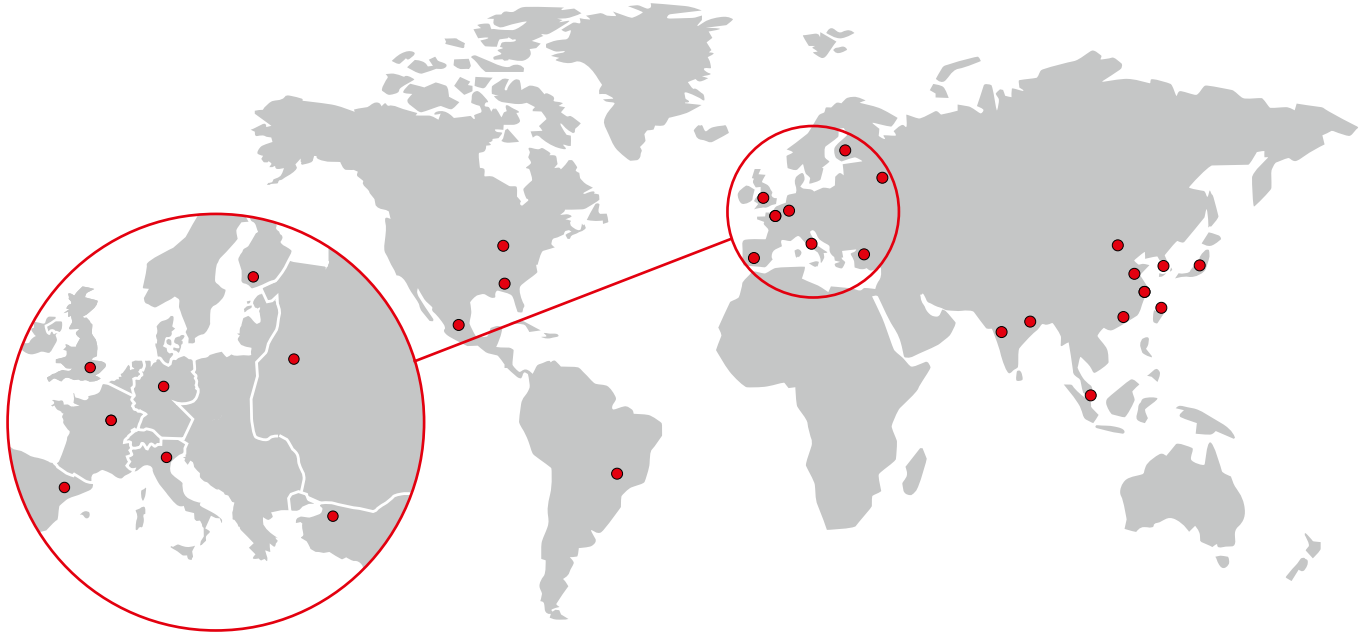

自动化光学检测的创新

我们是光学检测领域的创新者。 成功的实践、最佳的系统、一流的服务。

伊斯拉视像有超过30年的检测经验，是高精确自动化光学质量检测系统的领导者。

超过10,000例的成功应用验证了我们在机器视觉领域中持续积累的丰富经验和创新能力。

如今，我们的产品在全球各个领域应用，如玻璃、塑料、金属薄片、印刷和自动化行业。我们的目标是在这些领域安装整个工艺控制的标准化系统。

客户选择伊斯拉视像的重要原因在于我们有保持开发产品的能力，从而始终满足客户的需求。900名员工分别在全世界25个工作地点为您的企业获得成功保驾护航。

您的全球表面检测合作伙伴。

我们为您提供专业建议和高素质的专家团队，为您的先进应用设计、实施有效解决方案。

我们承诺我们的使命远不止是为您提供产品，我们的客户支持和服务部门（CSSC）随时准备解决那些来自于您的需求和挑战。

我们承诺无论是从咨询到服务，从定制化解决方案到全球支持，我们都将为您提供最杰出的服务。使您的企业更具竞争力。

共同迎接挑战。 Inspect to Control - with ISRA VISION

ISRA VISION

德国
电话: +49 (2366) 930 00

比利时
电话: +49 (2366) 930 00

西班牙
电话: +34 (93) 839 70 32

法国
电话: +33 (0) 1 39 09 32 00

意大利
电话: +39 (0464) 490 603

英国
电话: +44 (1442) 261 202

美国
电话: +1 (770) 449 77 76

巴西
电话: +55 (11) 347 611 32

土耳其
电话: +90 (212) 285 97 45

俄罗斯
电话: +7 (921) 055 63 30

中国
电话: +86 (21) 685 002 88

日本
电话: +81 (45) 534 99 11

韩国
电话: +82 (31) 806 973 00

台湾 (R.O.C.)
电话: +886 (3) 250 01 48

印度
电话: +91 98 23 16 24 55

与技术领导者**伊斯拉**合作优化您的投资回报

info@isravisision.com

www.isravisision.cn