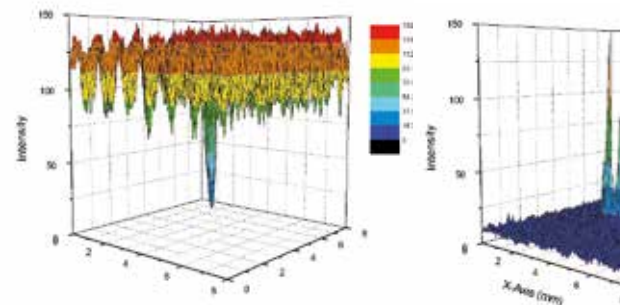

结石

开口

PATTERNSCAN -Ribbon 系统是用于压花玻璃色带检测的全自动光学系统。此系统旨在以最有效的方式进行检测，可直接设置在熔炉和冷却区域之后。在这种苛刻的环境中进行缺陷（通常为开口和闭口气泡、结石和节瘤）检测和识别是很困难的。但 PATTERNSCAN 仍可快速、可靠、高效地完成工作。

功能

- 先进的学习型缺陷分类软件
- 缺陷簇分析
- 准确检测以下缺陷：
开口泡、闭口泡、长泡、结石、刮伤、杂质、节瘤、线道以及其它缺陷
- 区别以下缺陷：
开口泡/闭口泡、结石/气泡
- 可与优化切割系统实现完美连接